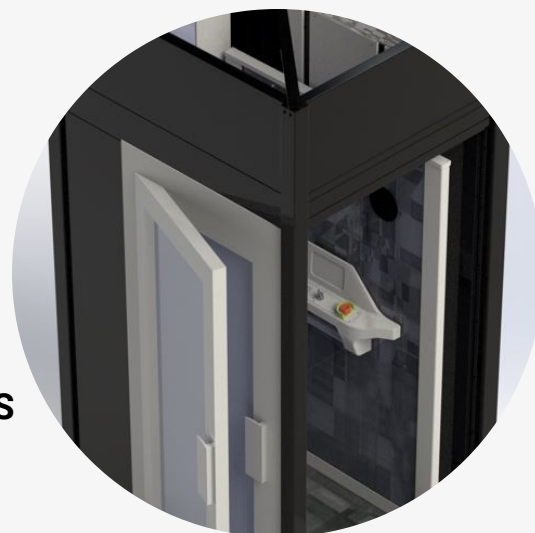

Actualización de Producto

UNIFICACIÓN DE PRODUCTO EN ELEVADORES VERTICALES

Cambios en el foso de los elevadores verticales

Elevadores verticales HearHome

A partir del 1 de febrero de 2024 todos los elevadores modelo HearHome elevator serán fabricados con un foso mínimo de 120 mm en su configuración con fuelle y 200 mm con fuelle

Elevador vertical SVU

Hasta ahora era un producto que convivía con el HearHome elevator y a partir del 1 de febrero de 2024 compartirá los elementos con el modelo HearHome.

Decoraciones SVU

Todas las opciones de decoración del modelo SVU se mantienen pero sobre la estructura de chasis del Hearthome por lo que el foso mínimo sin fuelle pasa a ser 120 mm